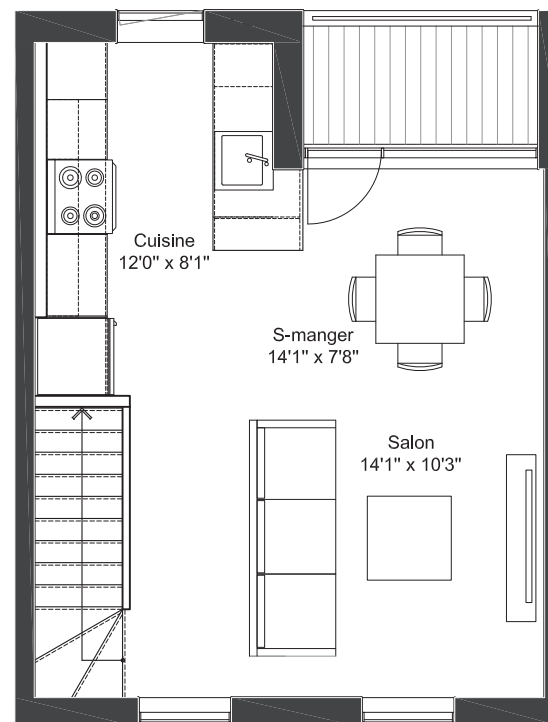

ORBITAT.
Montréal, Québec
514 274.1841
www.orbitat.ca

UNITÉ 7

174, VILLENEUVE

SUPERFICIE: 868 pi²

1^{er} : 32 pi²

2^e : 437 pi²

3^e : 399 pi²

TERRASSE: 39 pi²

DESCRIPTION:

Mignon petit appartement d'une chambre, occupant une superficie brute d'environ 868 pi², aménagé aux deuxième et troisième étages. Fenestration abondante, terrasse privée, cuisine à aire ouverte avec salle à manger et salon; la chambre est au niveau inférieur.