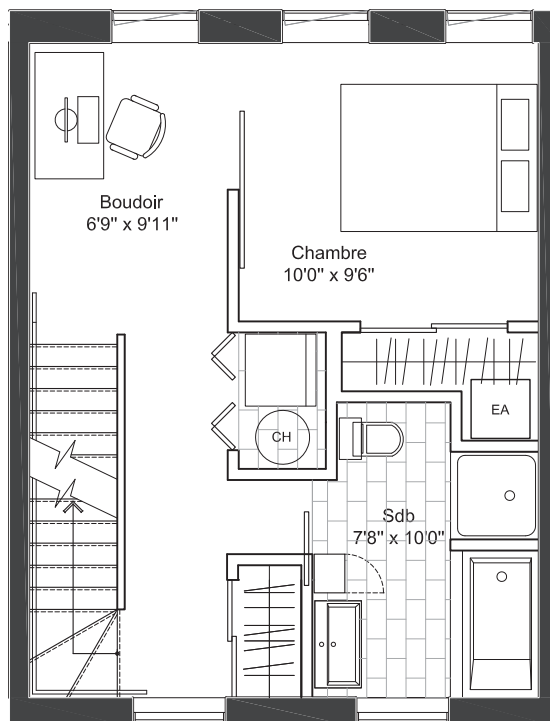

ORBITAT.
Montréal, Québec
514 274.1841
www.orbitat.ca

UNITÉ 7

174, VILLENEUVE

SUPERFICIE: 868 pi²

1^{er} : 32 pi²

2^e : 437 pi²

3^e : 399 pi²

TERRASSE: 39 pi²

DESCRIPTION:

Mignon petit appartement d'une chambre, occupant une superficie brute d'environ 868 pi², aménagé aux deuxième et troisième étages. Fenestration abondante, terrasse privée, cuisine à aire ouverte avec salle à manger et salon; la chambre est au niveau inférieur.

PRIX DE VENTE:

NOTE IMPORTANTE:

LES PLANS SONT SUJETS A CHANGEMENT SANS PRÉAVIS, LES SUPERFICIES INDICUÉES REPRÉSENTENT LES SURFACES BRUTES INCLUANT LES MURS EXTÉRIEURS ET MITOYENS. TOUTES LES DIMENSIONS SONT APPROXIMATIVES ET PEUVENT VARIER LORSQUE CONSTRUIT. LE MOBILIER EST MONTRÉ À TITRE INDICATIF SEULEMENT.