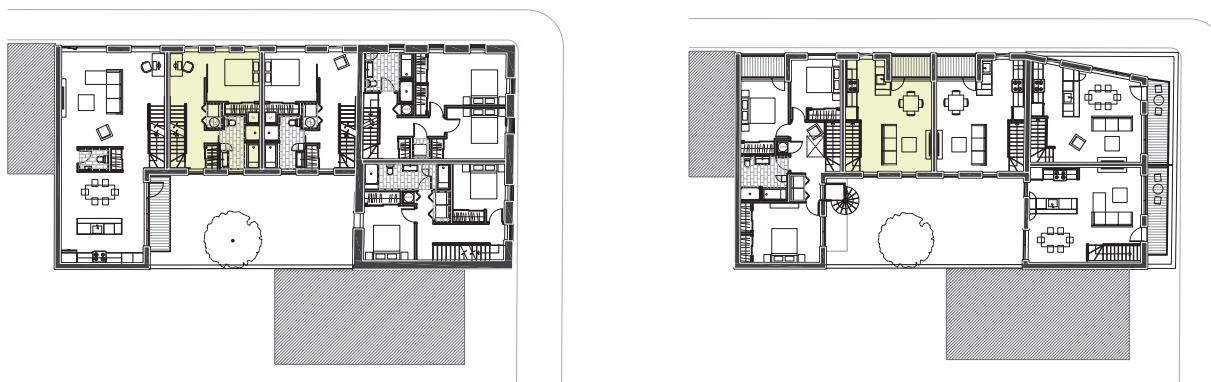

ORBITAT.
Montréal, Québec
514 274.1841
www.orbitat.ca

UNITÉ 7

174, VILLENEUVE

SUPERFICIE: 868 pi²

1^{er} : 32 pi²

2^e : 437 pi²

3^e : 399 pi²

TERRASSE: 39 pi²

DESCRIPTION:

Mignon petit appartement d'une chambre, occupant une superficie brute d'environ 868 pi², aménagé aux deuxième et troisième étages. Fenestration abondante, terrasse privée, cuisine à aire ouverte avec salle à manger et salon; la chambre est au niveau inférieur.