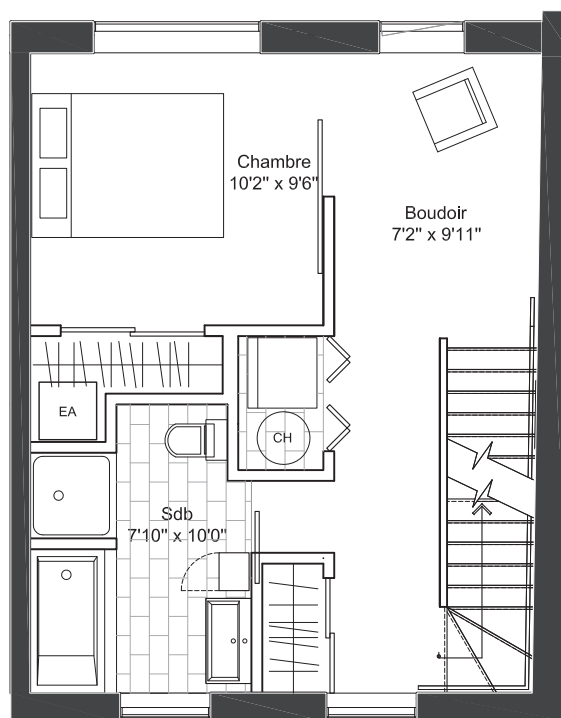

ORBITAT.
Montréal, Québec
514 274.1841
www.orbitat.ca

UNITÉ 6

178, VILLENEUVE

SUPERFICIE: 888 pi²

1^{er} : 33 pi²

2^e : 445 pi²

3^e : 410 pi²

TERRASSE: 39 pi²

DESCRIPTION:

Mignon petit appartement d'une chambre, occupant une superficie brute d'environ 888 pi², aménagé aux deuxième et troisième étages. Fenestration abondante, terrasse privée, cuisine à aire ouverte avec salle à manger et salon; la chambre est au niveau inférieur.

PRIX DE VENTE:

NOTE IMPORTANTE:

LES PLANS SONT SUJETS A CHANGEMENT SANS PRÉAVIS, LES SUPERFICIES INDIQUÉES REPRÉSENTENT LES SURFACES BRUTES INCLUANT LES MURS EXTÉRIEURS ET MITOYENS. TOUTES LES DIMENSIONS SONT APPROXIMATIVES ET PEUVENT VARIER LORSQUE CONSTRUIT. LE MOBILIER EST MONTRÉ À TITRE INDICATIF SEULEMENT.