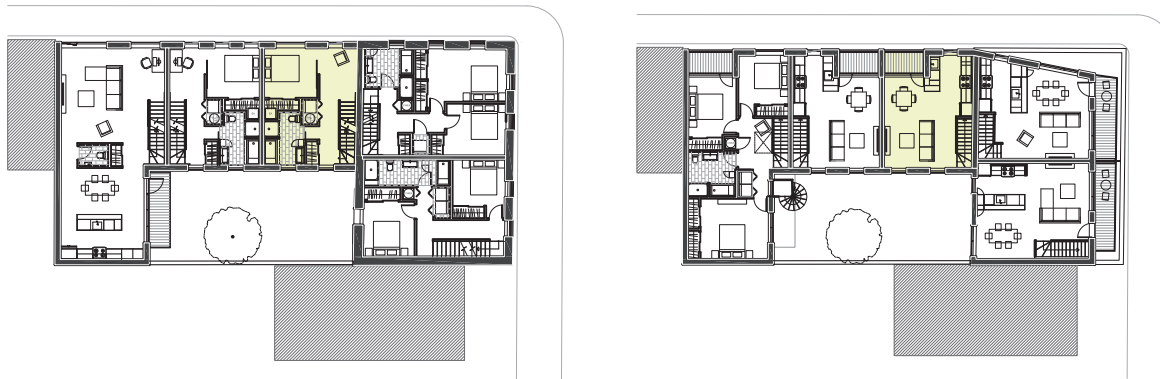

ORBITAT.
Montréal, Québec
514 274.1841
www.orbitat.ca

UNITÉ 6

178, VILLENEUVE

SUPERFICIE: 888 pi²

1^{er} : 33 pi²

2^e : 445 pi²

3^e : 410 pi²

TERRASSE: 39 pi²

DESCRIPTION:

Mignon petit appartement d'une chambre, occupant une superficie brute d'environ 888 pi², aménagé aux deuxième et troisième étages. Fenestration abondante, terrasse privée, cuisine à aire ouverte avec salle à manger et salon; la chambre est au niveau inférieur.