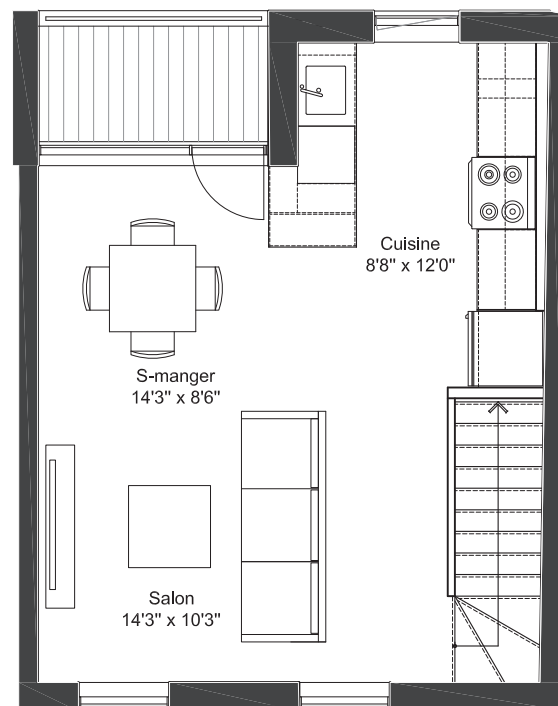

ORBITAT.
Montréal, Québec
514 274.1841
www.orbitat.ca

UNITÉ 6

178, VILLENEUVE

SUPERFICIE: 888 pi²

1^{er} : 33 pi²

2^e : 445 pi²

3^e : 410 pi²

TERRASSE: 39 pi²

DESCRIPTION:

Mignon petit appartement d'une chambre, occupant une superficie brute d'environ 888 pi², aménagé aux deuxième et troisième étages. Fenestration abondante, terrasse privée, cuisine à aire ouverte avec salle à manger et salon; la chambre est au niveau inférieur.