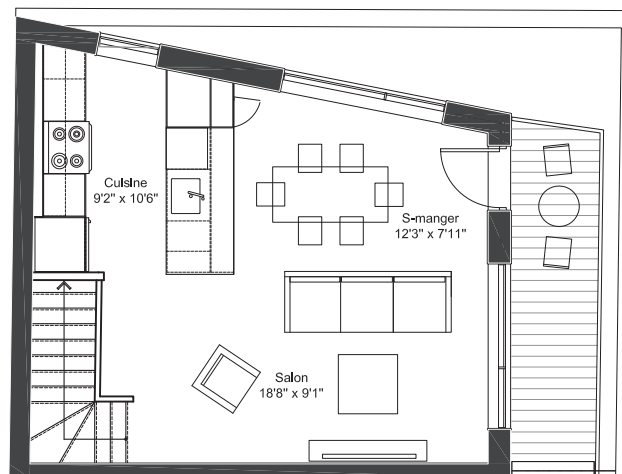

ORBITAT.
Montréal, Québec
514 274.1841
www.orbitat.ca

UNITÉ 5

180, VILLENEUVE

SUPERFICIE: 1144 pi²

1^{er} : 27 pi²

2^e : 658 pi²

3^e : 459 pi²

TERRASSE: 70 pi²

DESCRIPTION:

Appartement sur deux niveaux situé aux deuxième et troisième étages, occupant la section à caractère historique du projet. Superficie brute d'environ 1144 pi². Fenestration abondante et terrasse privée sur le toit, accessible par la cuisine, qui forme une aire ouverte avec la salle à manger et le salon; les deux chambres fermées sont au niveau inférieur.