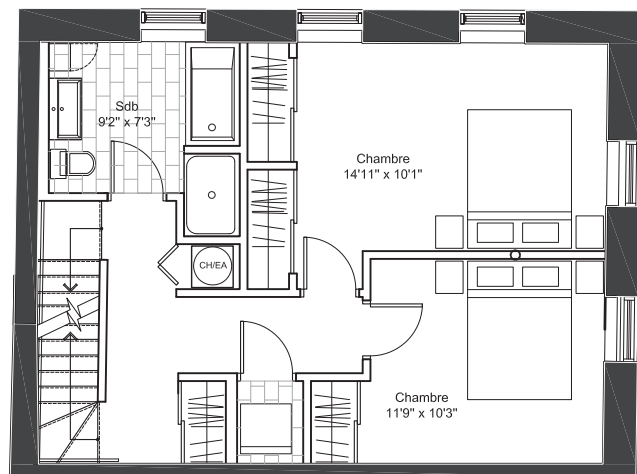

ORBITAT.
Montréal, Québec
514 274.1841
www.orbitat.ca

UNITÉ 5

180, VILLENEUVE

SUPERFICIE: 1144 pi²

1^{er} : 27 pi²

2^e : 658 pi²

3^e : 459 pi²

TERRASSE: 70 pi²

DESCRIPTION:

Appartement sur deux niveaux situé aux deuxième et troisième étages, occupant la section à caractère historique du projet. Superficie brute d'environ 1144 pi². Fenestration abondante et terrasse privée sur le toit, accessible par la cuisine, qui forme une aire ouverte avec la salle à manger et le salon; les deux chambres fermées sont au niveau inférieur.

PRIX DE VENTE:

NOTE IMPORTANTE:

LES PLANS SONT SUJETS A CHANGEMENT SANS PRÉAVIS, LES SUPERFICIES INDIQUÉES REPRÉSENTENT LES SURFACES BRUTES INCLUANT LES MURS EXTÉRIEURS ET MITOYENS. TOUTES LES DIMENSIONS SONT APPROXIMATIVES ET PEUVENT VARIER LORSQUE CONSTRUIT. LE MOBILIER EST MONTRÉ À TITRE INDICATIF SEULEMENT.