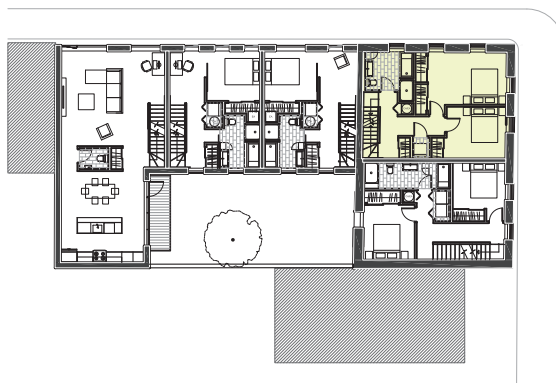

ORBITAT.
Montréal, Québec
514 274.1841
www.orbitat.ca

UNITÉ 5

180, VILLENEUVE

SUPERFICIE: 1144 pi²

1^{er} : 27 pi²

2^e : 658 pi²

3^e : 459 pi²

TERRASSE: 70 pi²

DESCRIPTION:

Appartement sur deux niveaux situé aux deuxième et troisième étages, occupant la section à caractère historique du projet. Superficie brute d'environ 1144 pi². Fenestration abondante et terrasse privée sur le toit, accessible par la cuisine, qui forme une aire ouverte avec la salle à manger et le salon; les deux chambres fermées sont au niveau inférieur.