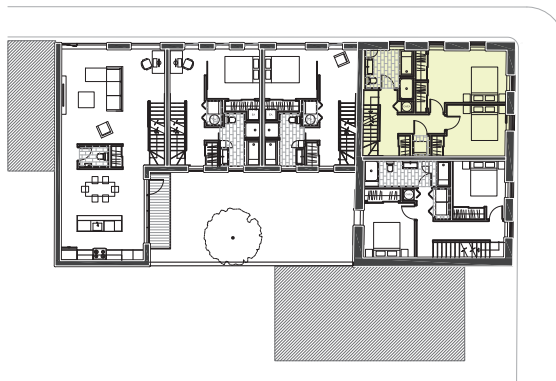

ORBITAT.
Montréal, Québec
514 274.1841
www.orbitat.ca

UNITÉ 5

180, VILLENEUVE

SUPERFICIE: 1144 pi²

1^{er} : 27 pi²

2^e : 658 pi²

3^e : 459 pi²

TERRASSE: 70 pi²

DESCRIPTION:

Appartement sur deux niveaux situé aux deuxième et troisième étages, occupant la section à caractère historique du projet. Superficie brute d'environ 1144 pi². Fenestration abondante et terrasse privée sur le toit, accessible par la cuisine, qui forme une aire ouverte avec la salle à manger et le salon; les deux chambres fermées sont au niveau inférieur.