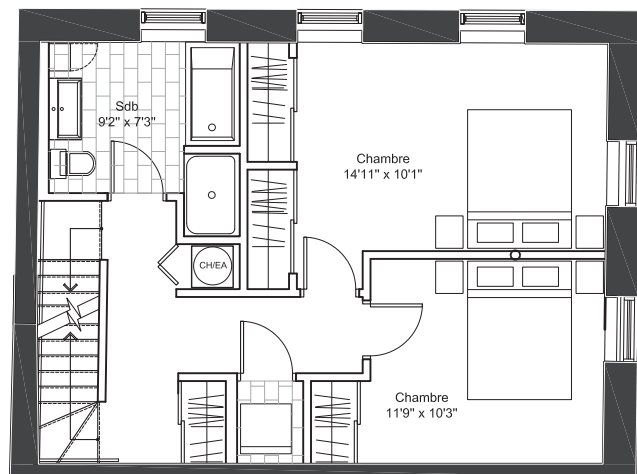

ORBITAT.
Montréal, Québec
514 274.1841
www.orbitat.ca

UNITÉ 5

180, VILLENEUVE

SUPERFICIE: 1144 pi²

1^{er} : 27 pi²

2^e : 658 pi²

3^e : 459 pi²

TERRASSE: 70 pi²

DESCRIPTION:

Appartement sur deux niveaux situé aux deuxième et troisième étages, occupant la section à caractère historique du projet. Superficie brute d'environ 1144 pi². Fenestration abondante et terrasse privée sur le toit, accessible par la cuisine, qui forme une aire ouverte avec la salle à manger et le salon; les deux chambres fermées sont au niveau inférieur.

PRIX DE VENTE:

NOTE IMPORTANTE:

LES PLANS SONT SUJETS A CHANGEMENT SANS PRÉAVIS, LES SUPERFICIES INDICUÉES REPRÉSENTENT LES SURFACES BRUTES INCLUANT LES MURS EXTÉRIEURS ET MITOYENS. TOUTES LES DIMENSIONS SONT APPROXIMATIVES ET PEUVENT VARIER LORSQUE CONSTRUIT. LE MOBILIER EST MONTRÉ À TITRE INDICATIF SEULEMENT.