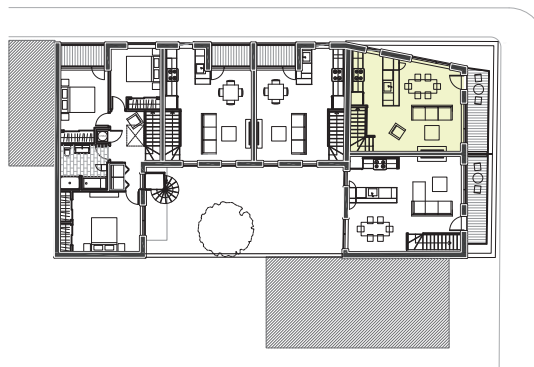

ORBITAT.
Montréal, Québec
514 274.1841
www.orbitat.ca

UNITÉ 5

180, VILLENEUVE

SUPERFICIE: 1144 pi²

1^{er} : 27 pi²

2^e : 658 pi²

3^e : 459 pi²

TERRASSE: 70 pi²

DESCRIPTION:

Appartement sur deux niveaux situé aux deuxième et troisième étages, occupant la section à caractère historique du projet. Superficie brute d'environ 1144 pi². Fenestration abondante et terrasse privée sur le toit, accessible par la cuisine, qui forme une aire ouverte avec la salle à manger et le salon; les deux chambres fermées sont au niveau inférieur.