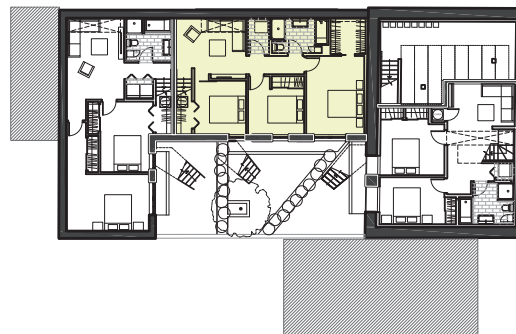

## UNITÉ 2

176, VILLENEUVE

**SUPERFICIE: 1597 pi<sup>2</sup>**

RDC: 715 pi<sup>2</sup>

RDJ: 882 pi<sup>2</sup>

JARDIN:

### DESCRIPTION:

L'éclairage naturel inonde littéralement cet appartement situé au rez-de-chaussée et au rez-de-jardin. D'une superficie brute d'environ 1597 pi<sup>2</sup>, cette unité offre un accès privé au jardin et une vaste aire ouverte avec cuisine, salle à manger et salon au rez-de-chaussée; les trois chambres fermées ainsi que la salle de séjour sont au niveau inférieur.