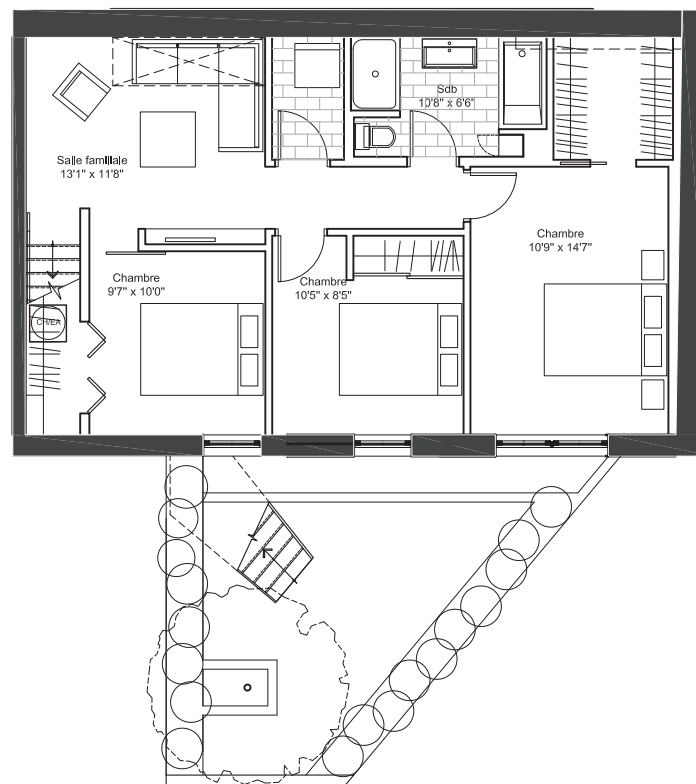

## UNITÉ 2

176, VILLENEUVE

**SUPERFICIE: 1597 pi<sup>2</sup>**

RDC: 715 pi<sup>2</sup>

RDJ: 882 pi<sup>2</sup>

JARDIN:

### DESCRIPTION:

L'éclairage naturel inonde littéralement cet appartement situé au rez-de-chaussée et au rez-de-jardin. D'une superficie brute d'environ 1597 pi<sup>2</sup>, cette unité offre un accès privé au jardin et une vaste aire ouverte avec cuisine, salle à manger et salon au rez-de-chaussée; les trois chambres fermées ainsi que la salle de séjour sont au niveau inférieur.