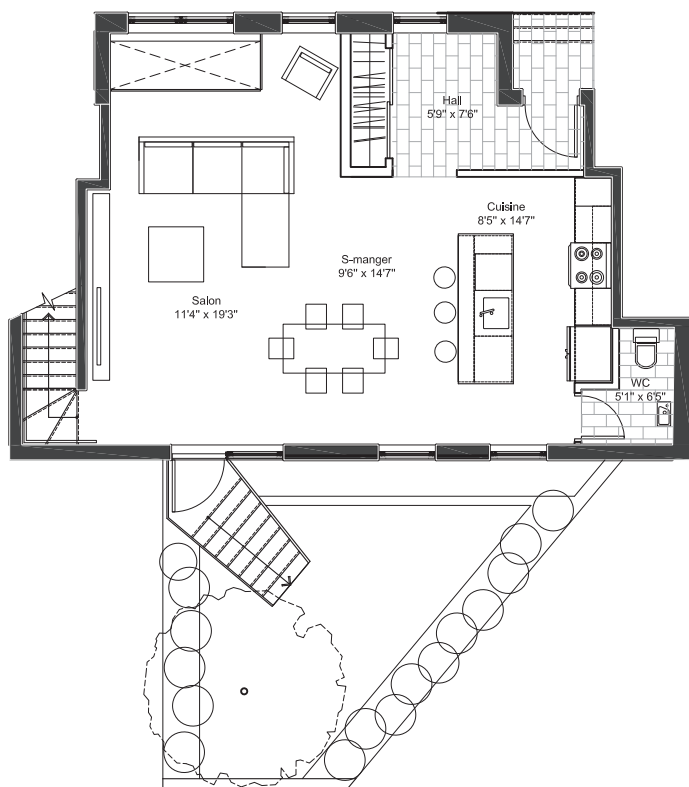

## UNITÉ 2

176, VILLENEUVE

**SUPERFICIE: 1597 pi<sup>2</sup>**

RDC: 715 pi<sup>2</sup>

RDJ: 882 pi<sup>2</sup>

JARDIN:

### DESCRIPTION:

L'éclairage naturel inonde littéralement cet appartement situé au rez-de-chaussée et au rez-de-jardin. D'une superficie brute d'environ 1597 pi<sup>2</sup>, cette unité offre un accès privé au jardin et une vaste aire ouverte avec cuisine, salle à manger et salon au rez-de-chaussée; les trois chambres fermées ainsi que la salle de séjour sont au niveau inférieur.