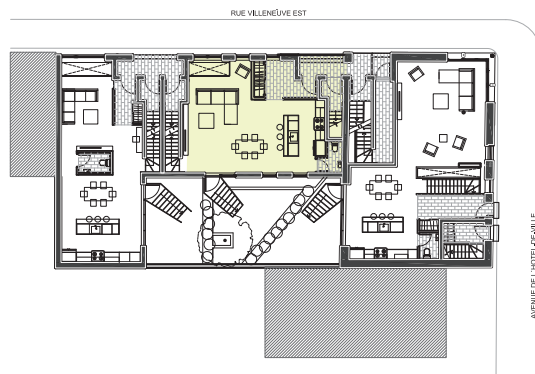

## UNITÉ 2

176, VILLENEUVE

**SUPERFICIE: 1597 pi<sup>2</sup>**

RDC: 715 pi<sup>2</sup>

RDJ: 882 pi<sup>2</sup>

JARDIN:

### DESCRIPTION:

L'éclairage naturel inonde littéralement cet appartement situé au rez-de-chaussée et au rez-de-jardin. D'une superficie brute d'environ 1597 pi<sup>2</sup>, cette unité offre un accès privé au jardin et une vaste aire ouverte avec cuisine, salle à manger et salon au rez-de-chaussée; les trois chambres fermées ainsi que la salle de séjour sont au niveau inférieur.